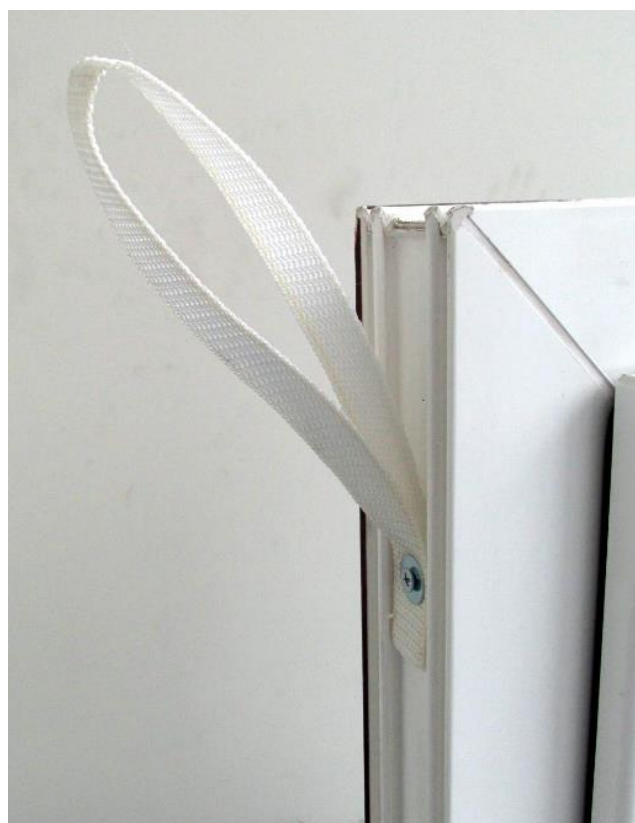

LANGŲ BEI DURŲ PATOGAUS NEŠIMO IR SAUGAUS TRANSPORTAVIMO PRIEMONĖS

Patogaus nešimo langų diržai, tvirtinami prie rėmo

RX-FLEX-PVC (lankstus)

RX-RIGID-PVC (standus)

Pavadinimas	Pakuotė	Kaina
Nešimo diržas RX-FLEX-PVC (lankstus) , tvirtinamas varžtu prie PVC rėmo (ilgis 2x200 mm, plotis 20 mm)	1000 vnt	80.00 EUR /1000 vnt
Nešimo diržas RX-RIGID-PVC (standus) , tvirtinamas varžtu prie PVC rėmo (ilgis 2x200 mm, plotis 20 mm)	500 vnt	95.00 EUR /1000 vnt

Patogus panaudojimas – viena pagalvėlių pusė limpanti, todėl perkraunant gaminius nenukrenta, lieka prilipusi prie gaminio. Pagalvėlę nuėmus – nelieka klijavimo žymių. Gaminių, iš skirtingų medžiagų (medis, PVC, ALU, plienas) transportavimui bei sandėliavimui, naudojamos skirtingų tipų pagalvėlės.