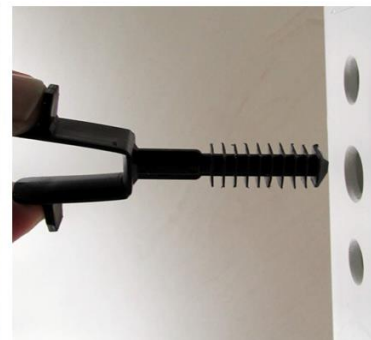

Prieš transportavimą įstatykite blokuotę į rankenos vietą:

Po transportavimo atlenkite blokuotės auseles ir ištraukite blokuotę: