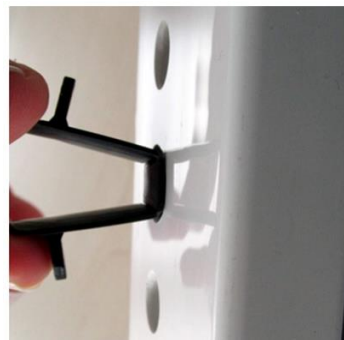

Prieš transportavimą įstatykite blokuotę į rankenos vietą:

Po transportavimo atlenkite blokuotės auseles ir ištraukite blokuotę: